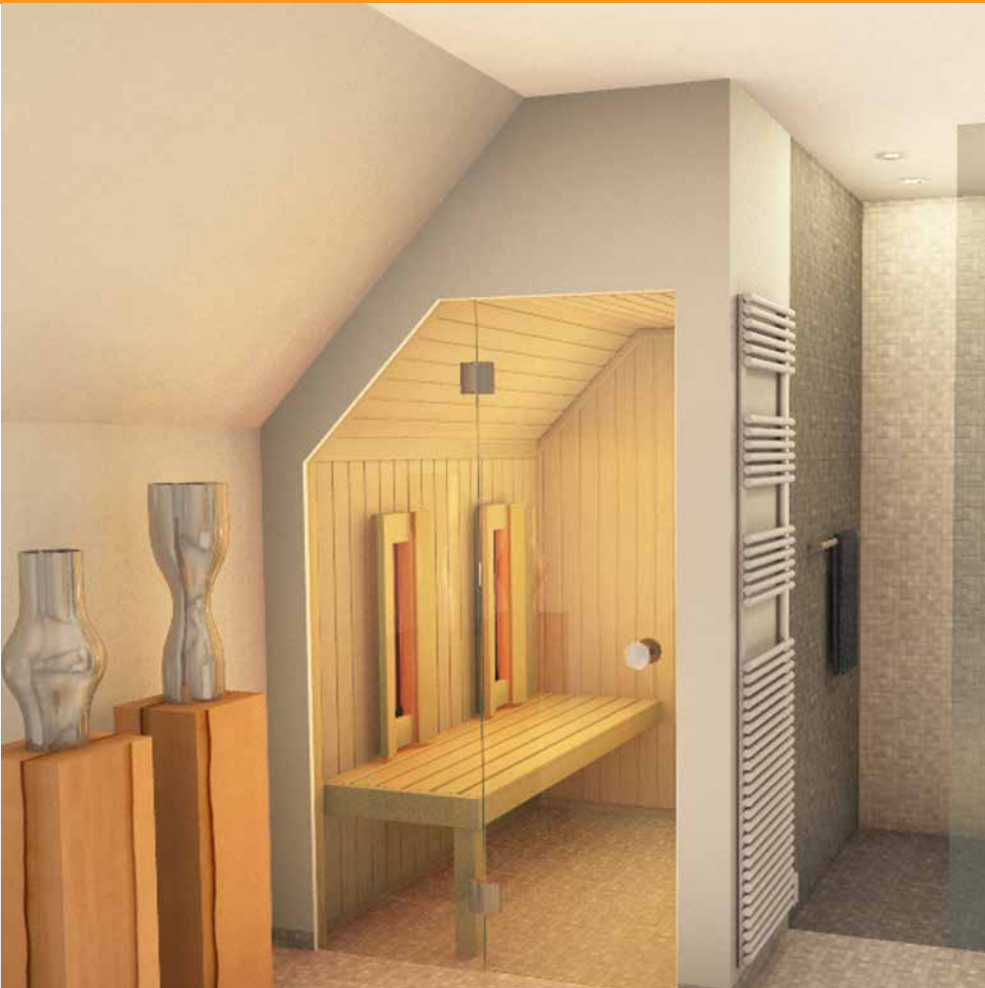

Eine Auszeit
mit Stil &
Eleganz!

Arend
Sauna + Infrarot
Wohlfühl in Perfektion.

INOVATHERM

Ihre maßgeschneiderte Wellness-Oase.

Mit der Infrarotwärmekabine Inovatherm geben wir unseren Kunden ein Wellness-Angebot an die Hand, wie es individueller kaum sein könnte. Durch maßgeschneiderte Handarbeit „Made in Germany“ passt sich unser Infrarot-Highlight an jede Raumsituation und -größe an. Selbst kleine, zuvor unscheinbare Nischen unter Dachsrängen, lassen sich so in eine einladende Wellness-Oase verwandeln. Die Montage erfolgt selbstverständlich von unseren Profis direkt bei Ihnen vor Ort.

Ihre Wünsche im Vordergrund!

Mit der **Inovatherm** schaffen wir für Sie eine Wellness-Oase, die exakt auf Ihre Wünsche und räumlichen Gegebenheiten zugeschnitten ist. Da die Infrarotwärmekabine sowohl in ihrer Größe als auch in ihrer Grundriss-Gestaltung **äußerst variabel** ist, findet sie selbst in kompakten Bädern und Wellness-Räumen ihren Platz.